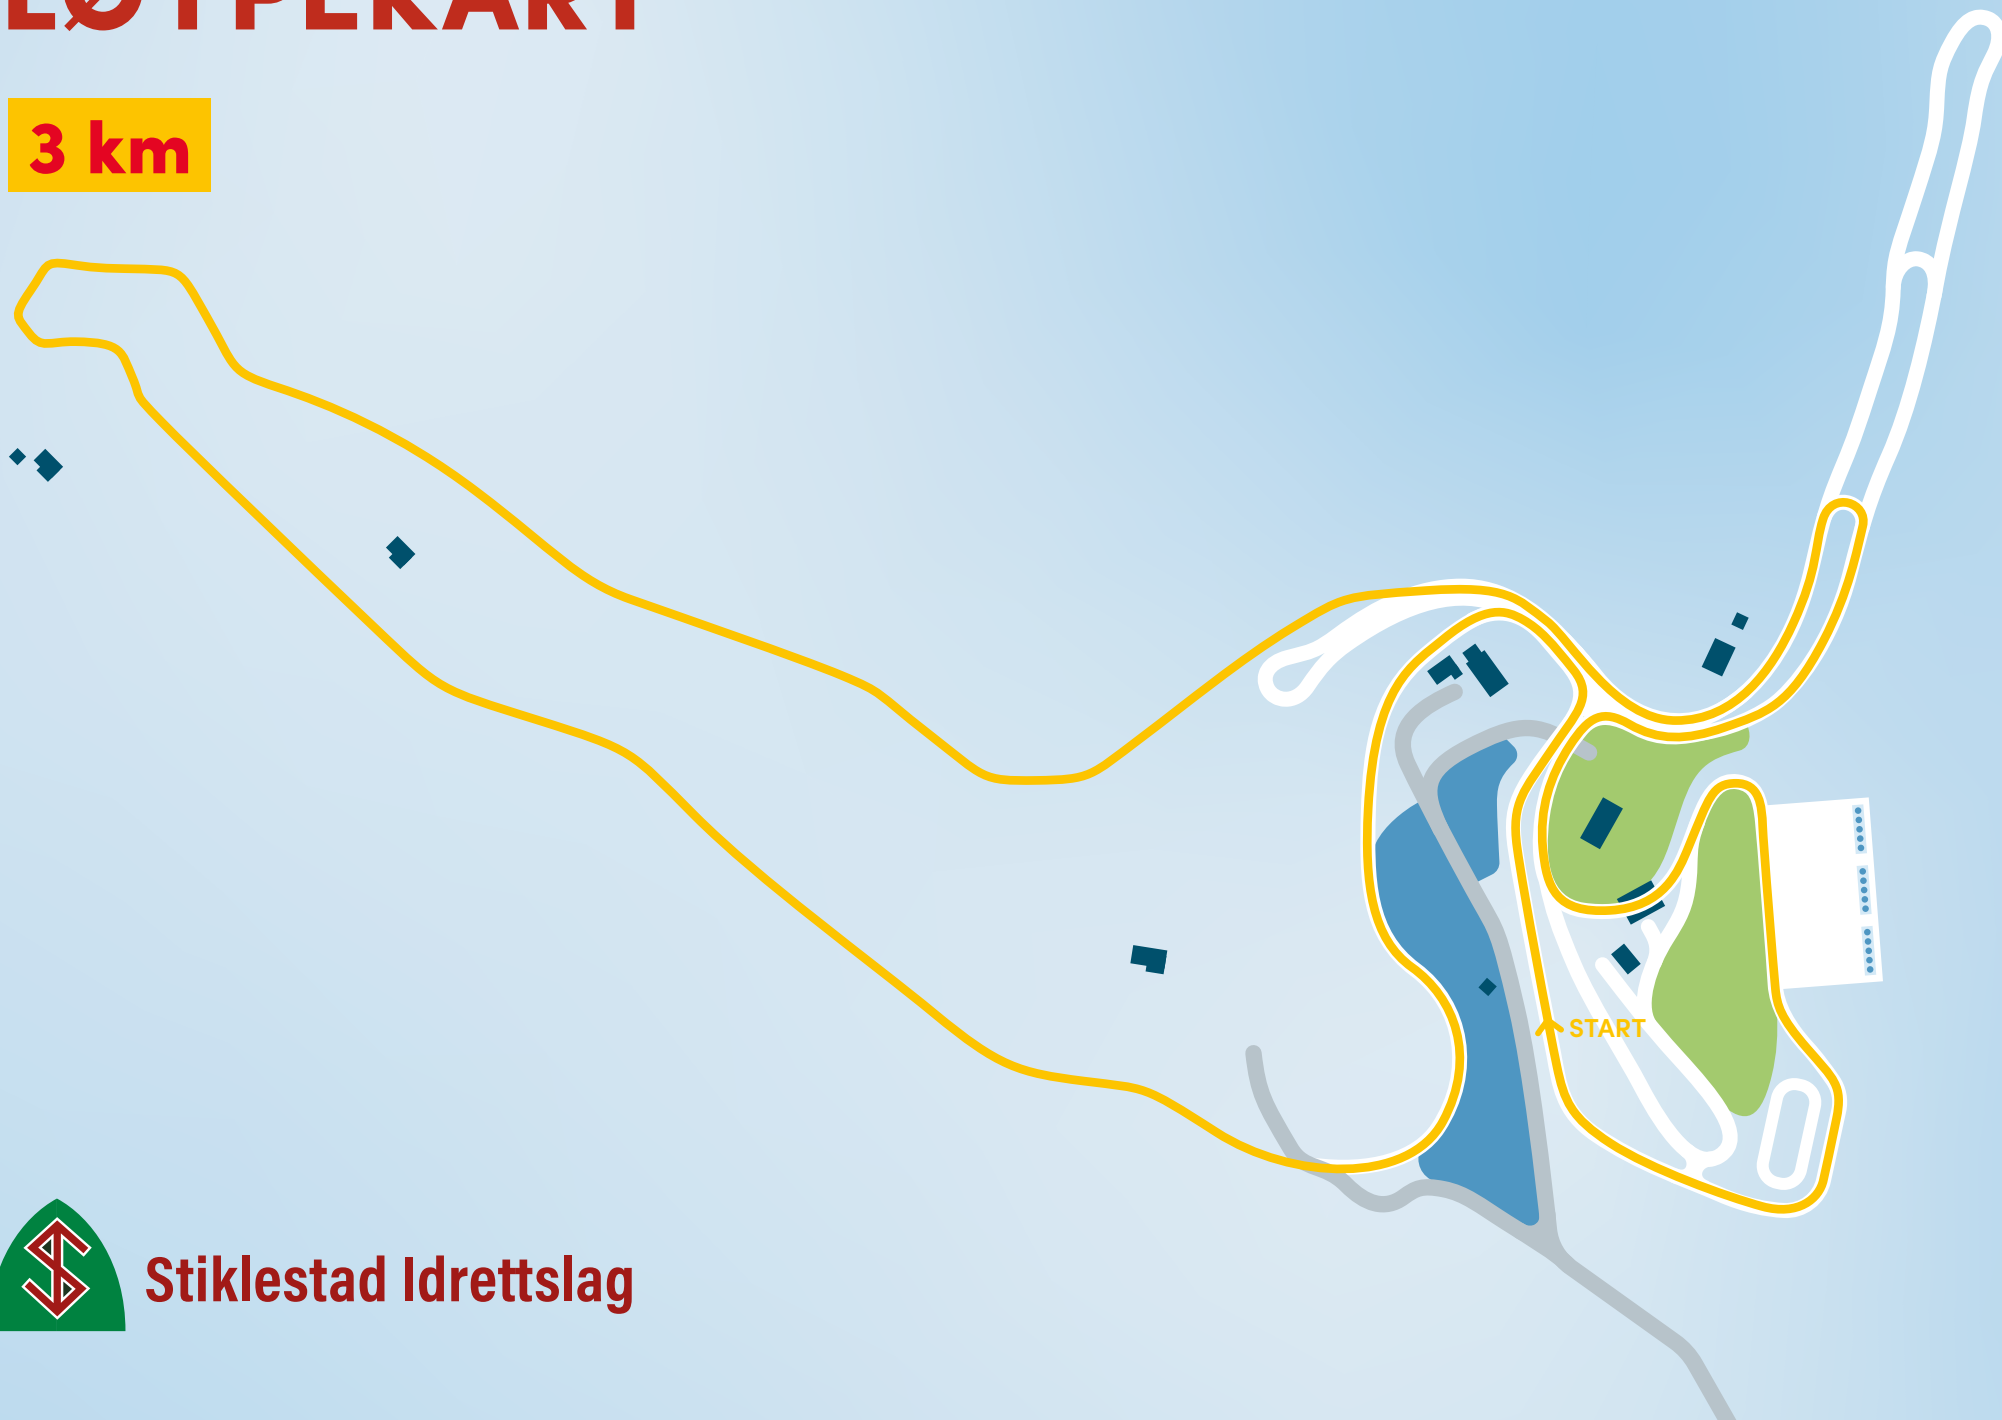

# LØYPEKART

3 km

Stiklestad Idrettslag